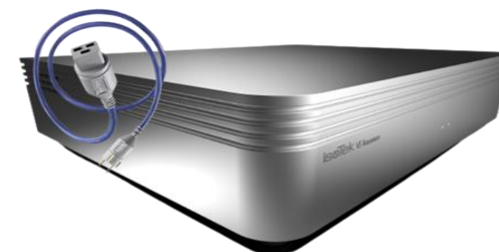

V5 Aquarius 6-voudig (2/4) netfilter met aansluitingskabel Premier 1,5 M C19 en System Link uitgang

I508001	5060296412791	zilver	2.599,00 €
I508002	5060296412807	zwart	2.769,00 €
	Premier 3,0 m C19		2.769,00 €
met upgrade van aansluitingskabel naar	Sequel 2,0 m C19		2.739,00 €
	Elite 2,0 m C13 - 3 en 5 meter op aanvraag -		3.019,00 €
	Optimum 2,0 m C13 - 3 en 5 meter op aanvraag -		3.419,00 €
	Syncro 2,0 m C19		4.419,00 €