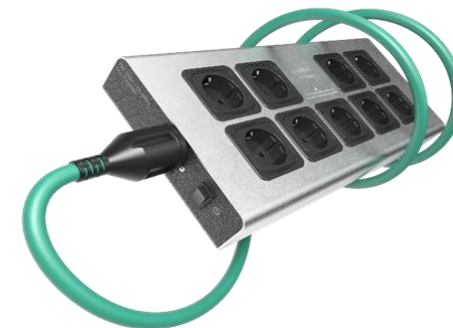

Verbindingsstrips

V5 Corvus 9-voudig netfilter met aansluitkabel Intium 1,5 M C13, aan/uit schakelaar en System Link uitgang

1507005 5060296412289

899,00 €

met Intium aansluitkabel C13 3,0 M
met Premier aandluitkabel C13 3,0M